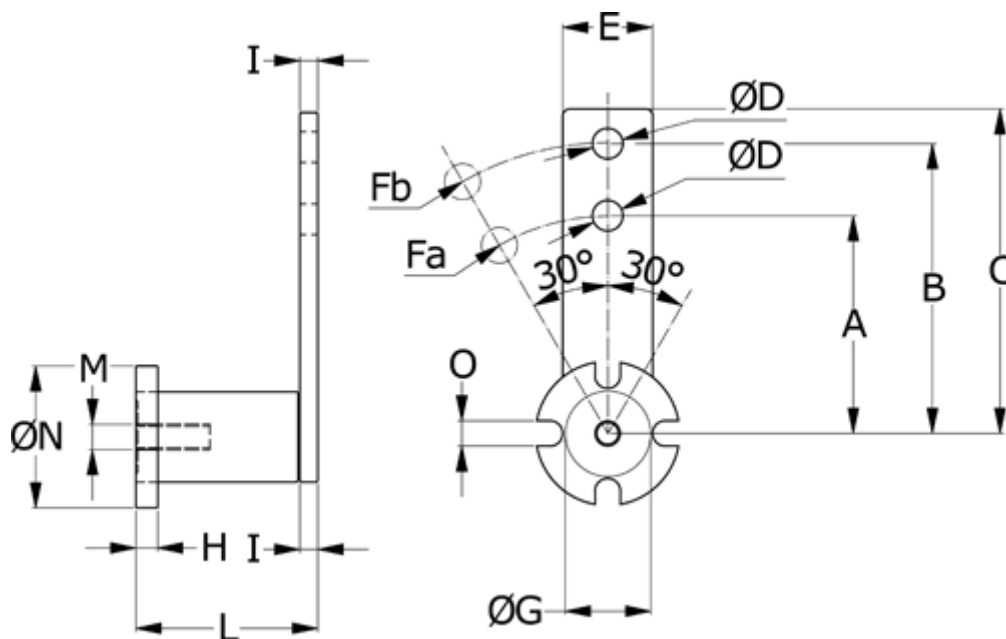

Varenummer: 6702427

Beskrivelse: Strammearm type CEZ 27 el-galvaniseret

Mål

A	= 100	L	= 106.0
B	= 130	M	= M12x40
C	= 155.0	O	= 11
E	= 50	V	= M8
fa	= 1027	ØD	= 12.5
Fb (N)	= 790	ØG	= 48
H	= 15	ØN	= 80
I	= 8		